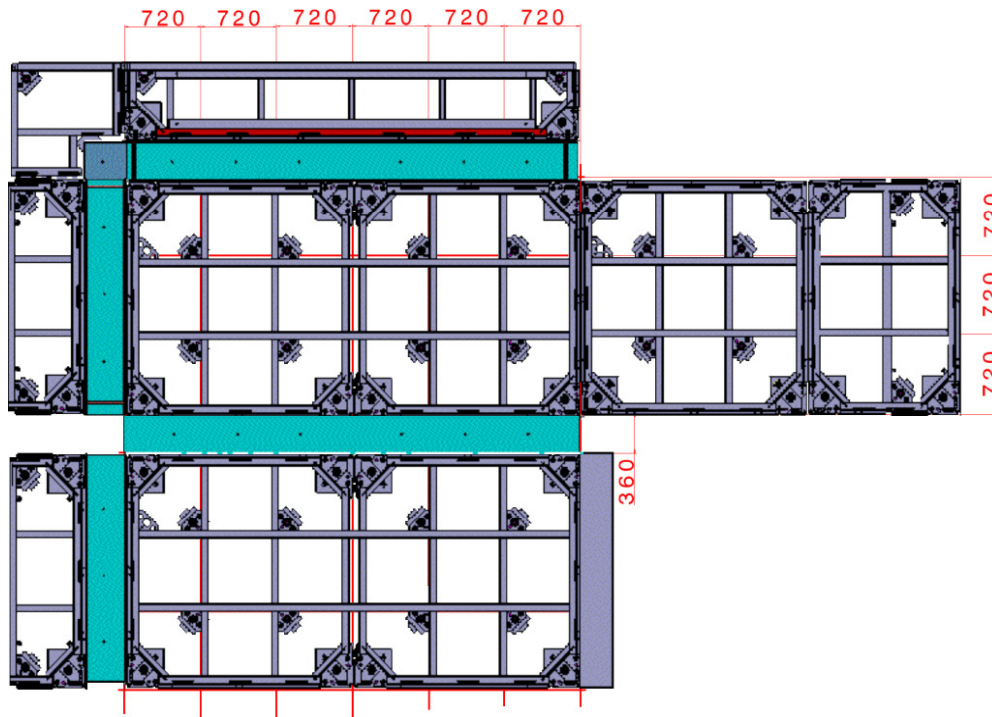

KUKA

KUKA Standardprodukte

KS VARIOCELL

VARIOCELL DIENT ZUM SCHNELLEN
VERSETZEN / VERLAGERN VON
ANLAGENKOMPONENTEN

KS VARIOCELL

OPTIMIERTE VERLAGERUNG DURCH:

- Kosten- und Montagezeit-ersparnis bei Verlagerung und Wiederaufbau der Linien / Zelle
- Medieninstallation von außen leicht zugänglich, dadurch ist kein aufwändiges Kabelrückführen (Gefahr von Beschädigungen wurde minimiert)
- Alle externen Elemente mit der KS VarioCell verbunden
- Steckmodule für Elektrokabel Luft/Wasseranschlüsse schraubbar (evtl. Schnellverschluss)
- Einfache Zugänglichkeit zu den Befestigungsstellen vom Grundrahmen)

STANDARDELEMENTE:

- Einzelement
- Doppelement
- 1/3 Element
- 2/3 Element
- Schaltschränkelement
- ECKelement
- Installationskanal

TRANSPORT DER ZELLELEMENTE MIT:

- Stapler
- Hubwagen
- Schwerlastrollen
- Kran