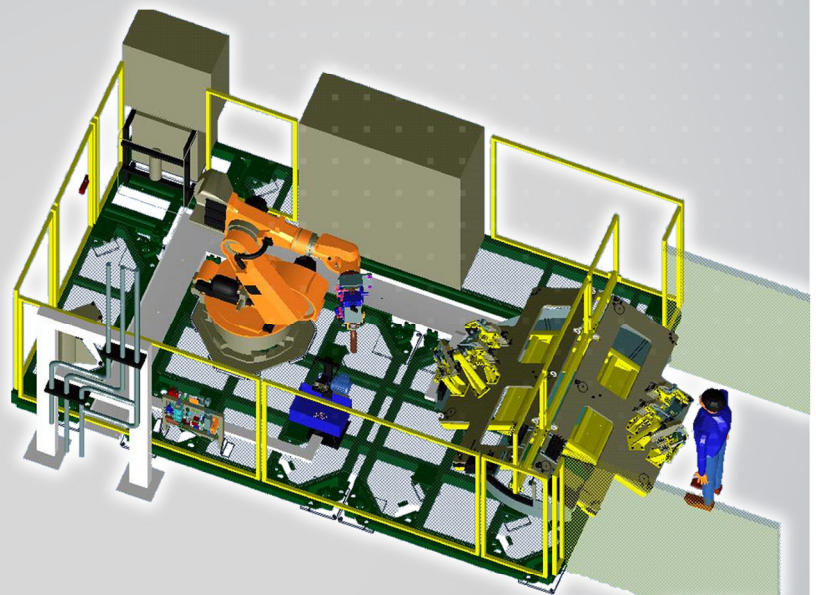

KUKA

KUKA Standardprodukte

KS VARIOCELL

VARIOCELL DIENT ZUM SCHNELLEN
VERSETZEN / VERLAGERN VON
ANLAGENKOMPONENTEN

KS VARIOCELL

OPTIMIERTE VERLAGERUNG DURCH:

- Kosten- und Montagezeit-ersparnis bei Verlagerung und Wiederaufbau der Linien / Zelle
- Medieninstallation von außen leicht zugänglich, dadurch ist kein aufwändiges Kabelrückführen (Gefahr von Beschädigungen wurde minimiert)
- Alle externen Elemente mit der KS VarioCell verbunden
- Steckmodule für Elektrokabel Luft/Wasseranschlüsse schraubbar (evtl. Schnellverschluss)
- Einfache Zugänglichkeit zu den Befestigungsstellen vom Grundrahmen)

STANDARDELEMENTE:

- Einzelement
- Doppelement
- 1/3 Element
- 2/3 Element
- Schaltschränkelement
- ECKelement
- Installationskanal

TRANSPORT DER ZELLELEMENTE MIT:

- Stapler
- Hubwagen
- Schwerlastrollen
- Kran