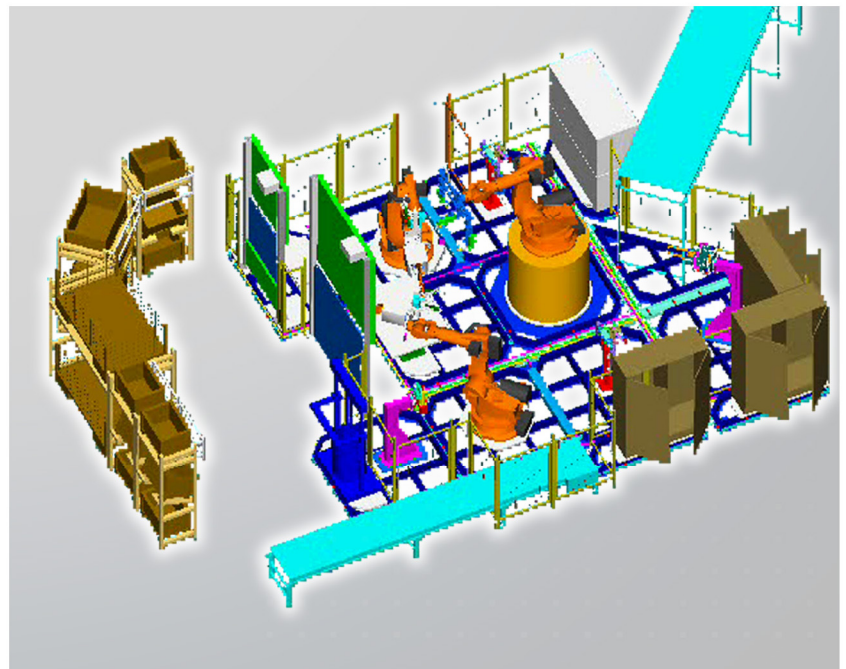

KUKA

KUKA Standardprodukte

KS VARIOCELL

VARIOCELL DIENT ZUM SCHNELLEN
VERSETZEN / VERLAGERN VON
ANLAGENKOMPONENTEN

KS VARIOCELL

OPTIMIERTE VERLAGERUNG DURCH:

- Kosten- und Montagezeit-ersparnis bei Verlagerung und Wiederaufbau der Linien / Zelle
- Medieninstallation von außen leicht zugänglich, dadurch ist kein aufwändiges Kabelrückführen (Gefahr von Beschädigungen wurde minimiert)
- Alle externen Elemente mit der KS VarioCell verbunden
- Steckmodule für Elektrokabel Luft/Wasseranschlüsse schraubbar (evtl. Schnellverschluss)
- Einfache Zugänglichkeit zu den Befestigungsstellen vom Grundrahmen)

STANDARDELEMENTE:

- Einzelement
- Doppelement
- 1/3 Element
- 2/3 Element
- Schaltschränkelement
- ECKelement
- Installationskanal

TRANSPORT DER ZELLELEMENTE MIT:

- Stapler
- Hubwagen
- Schwerlastrollen
- Kran