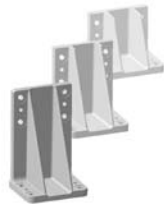

KUKA

KUKA Automotive Solutions

KS ELEMENTS FOR CLAMPING FIXTURES

■ KS ELEMENTS FOR CLAMPING FIXTURES

KONSOLENFÜSSE

In verschiedenen Höhen – von 100 mm bis 600 mm – sind die Konsolenfüße standardmäßig erhältlich. Baugleiche Standard-Spannerkonsolen aus Stahl oder wahlweise Aluminium für optimale Festigkeit bzw. geringes Gewicht.

100 BIS 200 MM HÖHE
MIT 50 MM ABSTUFUNG

200 BIS 350 MM HÖHE
MIT 50 MM ABSTUFUNG

400 BIS 600 MM HÖHE
MIT 100 MM ABSTUFUNG

KONSOLENERTEILE

Die Konsolenoberteile für die Anbringung von Einfach-/Mehrfachspannerstellen, Zentrierstiften, Stiftziehzyylinder, Ablagen, etc. werden für Sie individuell konstruiert angefertigt. Dies ermöglicht es, jede Aufgabenstellung optimal zu lösen.

ZWEIFUSS

Standardabmessungen Höhe:
400 mm - 1.100 mm in 100 mm Schritten
Standardabmessungen Werkzeugplatte Breite x Länge:
Min. 620 x 1000 mm / max. 1800 x 2.200 mm

ANWENDUNGSBEISPIELE

SPANNER-SEITENANBINDUNG