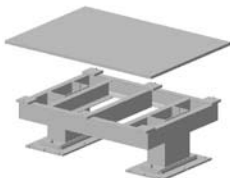

100 BIS 200 MM HÖHE
MIT 50 MM ABSTUFUNG

200 BIS 350 MM HÖHE
MIT 50 MM ABSTUFUNG

400 BIS 600 MM HÖHE
MIT 100 MM ABSTUFUNG

KONSOLENERTEILE

Die Konsolenoberteile für die Anbringung von Einfach-/Mehrfachspannerstellen, Zentrierstiften, Stiftziehzyylinder, Ablagen, etc. werden für Sie individuell konstruiert angefertigt. Dies ermöglicht es, jede Aufgabenstellung optimal zu lösen.

UNTERGESTELLE

PLATTENFUSS

Standardabmessungen Höhe:
300 mm - 1.100 mm in 100 mm Schritten
Standardabmessungen Werkzeugplatte Breite x Länge:
Min. 300 x 600 mm / max. 600 x 1.000 mm

TRÄGERFUSS

Standardabmessungen Höhe:
300 mm - 1.100 mm in 100 mm Schritten
Standardabmessungen Werkzeugplatte Breite x Länge:
Min. 300 x 1.300 mm / max. 600 x 1.600 mm

ZWEIFUSS

Standardabmessungen Höhe:
400 mm - 1.100 mm in 100 mm Schritten
Standardabmessungen Werkzeugplatte Breite x Länge:
Min. 620 x 1000 mm / max. 1800 x 2.200 mm

ANWENDUNGSBEISPIELE

SPANNER-SEITENANBINDUNG