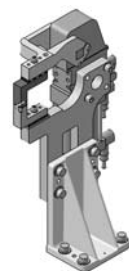

KUKA

KUKA Automotive Solutions

KS ELEMENTS FOR CLAMPING FIXTURES

■ KS ELEMENTS FOR CLAMPING FIXTURES

KONSOLENFÜSSE

In verschiedenen Höhen – von 100 mm bis 600 mm – sind die Konsolenfüße standardmäßig erhältlich. Baugleiche Standard-Spannerkonsolen aus Stahl oder wahlweise Aluminium für optimale Festigkeit bzw. geringes Gewicht.

100 BIS 200 MM HÖHE
MIT 50 MM ABSTUFUNG

200 BIS 350 MM HÖHE
MIT 50 MM ABSTUFUNG

400 BIS 600 MM HÖHE
MIT 100 MM ABSTUFUNG

KONSOLENERTEILE

Die Konsolenoberteile für die Anbringung von Einfach-/Mehrfachspannerstellen, Zentrierstiften, Stiftziehzyylinder, Ablagen, etc. werden für Sie individuell konstruiert angefertigt. Dies ermöglicht es, jede Aufgabenstellung optimal zu lösen.

UNTERGESTELLE

PLATTENFUSS

Standardabmessungen Höhe:
300 mm - 1.100 mm in 100 mm Schritten
Standardabmessungen Werkzeugplatte Breite x Länge:
Min. 300 x 600 mm / max. 600 x 1.000 mm

TRÄGERFUSS

Standardabmessungen Höhe:
300 mm - 1.100 mm in 100 mm Schritten
Standardabmessungen Werkzeugplatte Breite x Länge:
Min. 300 x 1.300 mm / max. 600 x 1.600 mm

ZWEIFUSS

Standardabmessungen Höhe:
400 mm - 1.100 mm in 100 mm Schritten
Standardabmessungen Werkzeugplatte Breite x Länge:
Min. 620 x 1000 mm / max. 1800 x 2.200 mm

ANWENDUNGSBEISPIELE

SPANNER-SEITENANBINDUNG