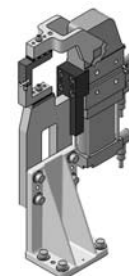

KUKA

KUKA Automotive Solutions

KS ELEMENTS FOR CLAMPING FIXTURES

■ KS ELEMENTS FOR CLAMPING FIXTURES

KONSOLENFÜSSE

In verschiedenen Höhen – von 100 mm bis 600 mm – sind die Konsolenfüße standardmäßig erhältlich. Baugleiche Standard-Spannerkonsolen aus Stahl oder wahlweise Aluminium für optimale Festigkeit bzw. geringes Gewicht.

100 BIS 200 MM HÖHE
MIT 50 MM ABSTUFUNG

200 BIS 350 MM HÖHE
MIT 50 MM ABSTUFUNG

400 BIS 600 MM HÖHE
MIT 100 MM ABSTUFUNG

KONSOLENERTEILE

Die Konsolenoberteile für die Anbringung von Einfach-/Mehrfachspannerstellen, Zentrierstiften, Stiftziehzyylinder, Ablagen, etc. werden für Sie individuell konstruiert angefertigt. Dies ermöglicht es, jede Aufgabenstellung optimal zu lösen.

UNTERGESTELLE

PLATTENFUSS

Standardabmessungen Höhe:
300 mm - 1.100 mm in 100 mm Schritten
Standardabmessungen Werkzeugplatte Breite x Länge:
Min. 300 x 600 mm / max. 600 x 1.000 mm

TRÄGERFUSS

Standardabmessungen Höhe:
300 mm - 1.100 mm in 100 mm Schritten
Standardabmessungen Werkzeugplatte Breite x Länge:
Min. 300 x 1.300 mm / max. 600 x 1.600 mm

ZWEIFUSS

Standardabmessungen Höhe:
400 mm - 1.100 mm in 100 mm Schritten
Standardabmessungen Werkzeugplatte Breite x Länge:
Min. 620 x 1000 mm / max. 1800 x 2.200 mm

ANWENDUNGSBEISPIELE

SPANNER-SEITENANBINDUNG