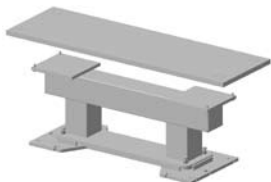

KUKA

KUKA Automotive Solutions

KS ELEMENTS FOR CLAMPING FIXTURES

■ KS ELEMENTS FOR CLAMPING FIXTURES

KONSOLENFÜSSE

In verschiedenen Höhen – von 100 mm bis 600 mm – sind die Konsolenfüße standardmäßig erhältlich. Baugleiche Standard-Spannerkonsolen aus Stahl oder wahlweise Aluminium für optimale Festigkeit bzw. geringes Gewicht.

100 BIS 200 MM HÖHE
MIT 50 MM ABSTUFUNG

200 BIS 350 MM HÖHE
MIT 50 MM ABSTUFUNG

400 BIS 600 MM HÖHE
MIT 100 MM ABSTUFUNG

KONSOLENERTEILE

Die Konsolenoberteile für die Anbringung von Einfach-/Mehrfachspannerstellen, Zentrierstiften, Stiftziehzyylinder, Ablagen, etc. werden für Sie individuell konstruiert angefertigt. Dies ermöglicht es, jede Aufgabenstellung optimal zu lösen.

UNTERGESTELLE

PLATTENFUSS

Standardabmessungen Höhe:
300 mm - 1.100 mm in 100 mm Schritten
Standardabmessungen Werkzeugplatte Breite x Länge:
Min. 300 x 600 mm / max. 600 x 1.000 mm

TRÄGERFUSS

Standardabmessungen Höhe:
300 mm - 1.100 mm in 100 mm Schritten
Standardabmessungen Werkzeugplatte Breite x Länge:
Min. 300 x 1.300 mm / max. 600 x 1.600 mm

ZWEIFUSS

Standardabmessungen Höhe:
400 mm - 1.100 mm in 100 mm Schritten
Standardabmessungen Werkzeugplatte Breite x Länge:
Min. 620 x 1000 mm / max. 1800 x 2.200 mm

ANWENDUNGSBEISPIELE

SPANNER-SEITENANBINDUNG