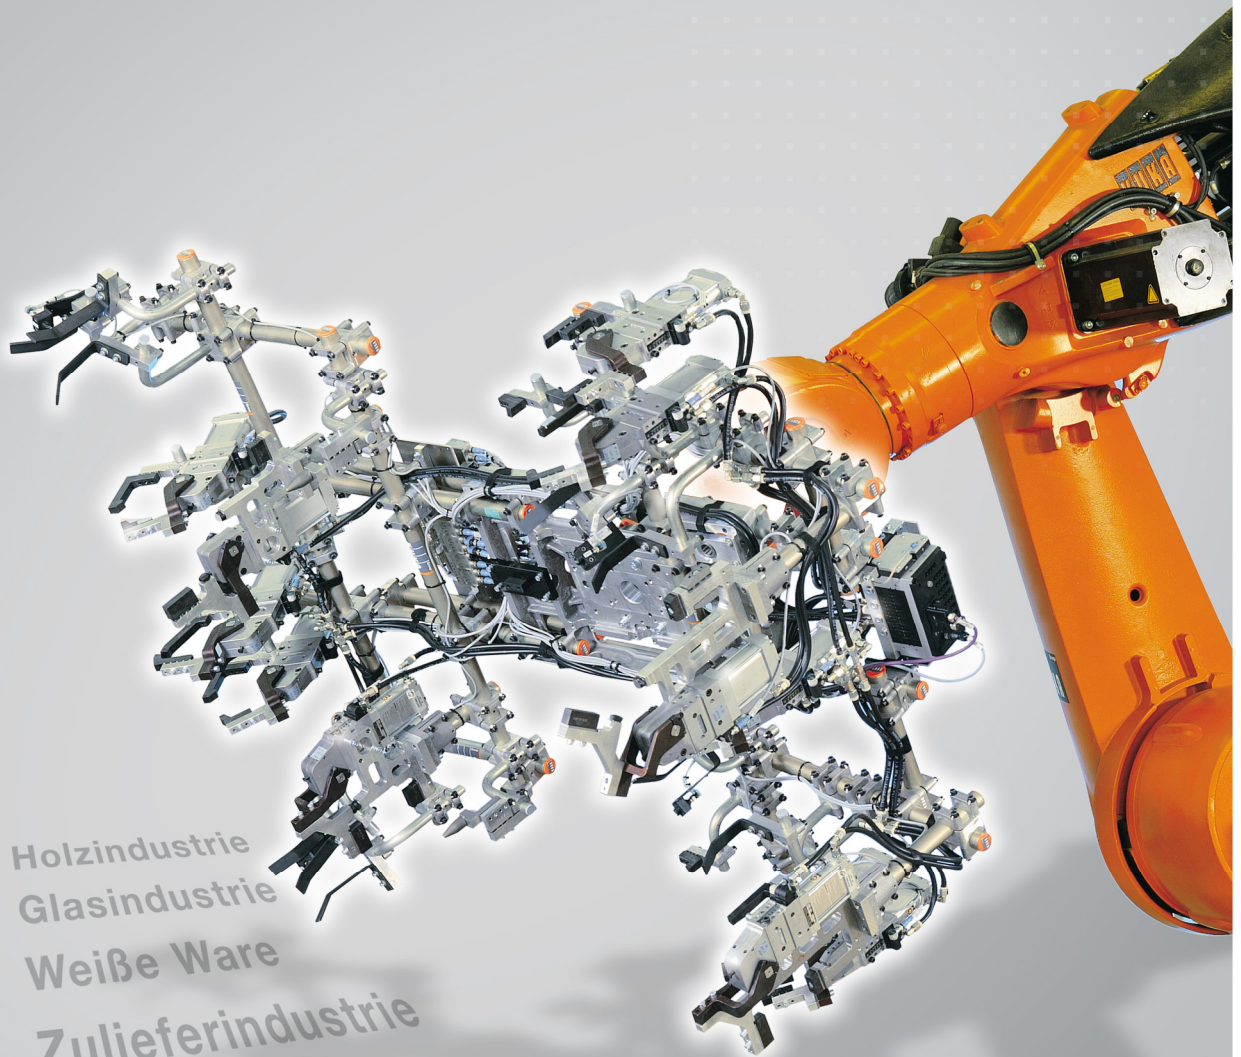

KUKA

KUKA Standardprodukte

KS GREIFER

Holzindustrie
Glasindustrie
Weiße Ware
Zulieferindustrie
Automobilindustrie
Metallverarbeitung

UNSER BAUKASTENSYSTEM:

Grundkörper (Aluminium-Guss) mit integrierter Rohraufnahme in vier Größen für nahezu jedes Bauteil einsetzbar.

Kreuzklemmelemente / Flanschklemmelemente

Adapter für Spanneranbindungen und Bauteilabfragungen

Zentrierdornaufnahmen / Abstimmwinkel / Kontursteinrohlinge / Rohre

VORTEILE AUF EINEN BLICK:

KONSTRUKTION

- Eindeutige geometrische Bestimmung bereits während der Konstruktionsphase
- Geringer Konstruktionsaufwand durch 3D-Solid
- 100%ige Modularität
- Hohe Steifigkeit und Genauigkeit für einen sicheren Prozess

FERTIGUNG/MONTAGE

- Geringer Fertigungsaufwand
- Montage- und Demontagefreundlichkeit durch Halbschalentechnik
- Reproduzierbarer Aufbau durch Formschluss und Zylinderstifte zwischen Klemmelementen und Rohren
- Standardisierte Installation
- Reparaturfreundlicher Aufbau durch Austauschbarkeit einzelner Elemente

ANWENDUNG

Komplettes Konzept vom Roboter bis zum Greifer
Hohe Wirtschaftlichkeit und Flexibilität aufgrund durchgängiger Standardisierung und erweiterter Einsatz von Werkzeugwechseleinrichtungen
Reduziertes Gewicht durch Einsatz von Aluminiumelementen
Bearbeitung von Bauteilen im Greifer unter stationären Werkzeugen möglich
Gut zugängliche Installation
Durch mehrere Reparaturkonzepte kann der Invest von Ersatzgreifern vermieden werden