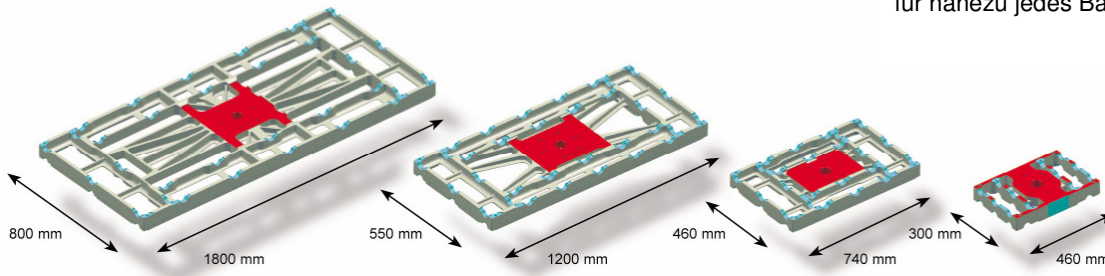

KUKA

KUKA Standardprodukte

KS GREIFER

Holzindustrie
Glasindustrie
Weiße Ware
Zulieferindustrie
Automobilindustrie
Metallverarbeitung

UNSER BAUKASTENSYSTEM:

Grundkörper (Aluminium-Guss) mit integrierter Rohraufnahme in vier Größen für nahezu jedes Bauteil einsetzbar.

Kreuzklemmelemente / Flanschklemmelemente

Adapter für Spanneranbindungen und Bauteilabfragungen

Zentrierdornaufnahmen / Abstimmwinkel / Kontursteinrohlinge / Rohre

VORTEILE AUF EINEN BLICK:

KONSTRUKTION

- Eindeutige geometrische Bestimmung bereits während der Konstruktionsphase
- Geringer Konstruktionsaufwand durch 3D-Solid
- 100%ige Modularität
- Hohe Steifigkeit und Genauigkeit für einen sicheren Prozess

FERTIGUNG/MONTAGE

- Geringer Fertigungsaufwand
- Montage- und Demontagefreundlichkeit durch Halbschalentechnik
- Reproduzierbarer Aufbau durch Formschluss und Zylinderstifte zwischen Klemmelementen und Rohren
- Standardisierte Installation
- Reparaturfreundlicher Aufbau durch Austauschbarkeit einzelner Elemente